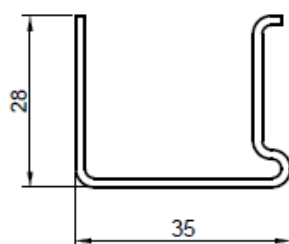

ДОБОРНЫЕ ПРОФИЛИ T-Line

ТЕХНИЧЕСКАЯ ИНФОРМАЦИЯ

РАСШИРИТЕЛЬ 20 мм

Артикул 60020

РАСШИРИТЕЛЬ 40 мм

Артикул 60040

РАСШИРИТЕЛЬ 60 мм

Артикул 60060