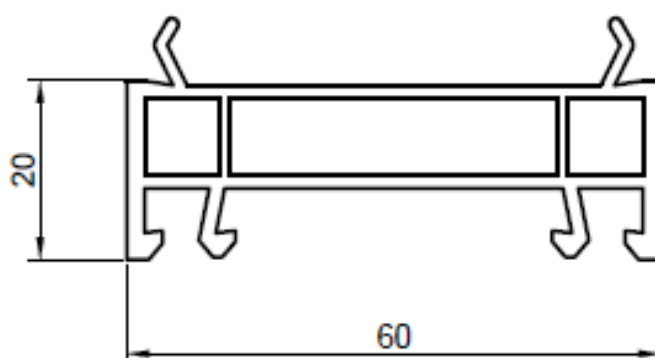

ДОБОРНЫЕ ПРОФИЛИ T-Line

ТЕХНИЧЕСКАЯ ИНФОРМАЦИЯ

РАСШИРИТЕЛЬ 20 мм

Артикул 60020

РАСШИРИТЕЛЬ 40 мм

Артикул 60040

РАСШИРИТЕЛЬ 60 мм

Артикул 60060

РАСШИРИТЕЛЬ 100 мм

Артикул 60100

СТАТИЧЕСКИЙ УСИЛИТЕЛЬ 60 мм

Артикул 60001

УГЛОВОЙ СОЕДИНИТЕЛЬ 60 мм

Артикул 60002

СОЕДИНИТЕЛЬНАЯ ПЛАНКА 3*60 мм

Артикул 60003

ПОДСТАВОЧНЫЙ ПРОФИЛЬ

Артикул 60006

Артикул 60006

СОЕДИНИТЕЛЬНАЯ ПЛАНКА 3*70 мм

Артикул 70003

РАСШИРИТЕЛЬ 20 мм

Артикул 70020

РАСШИРИТЕЛЬ 40 мм