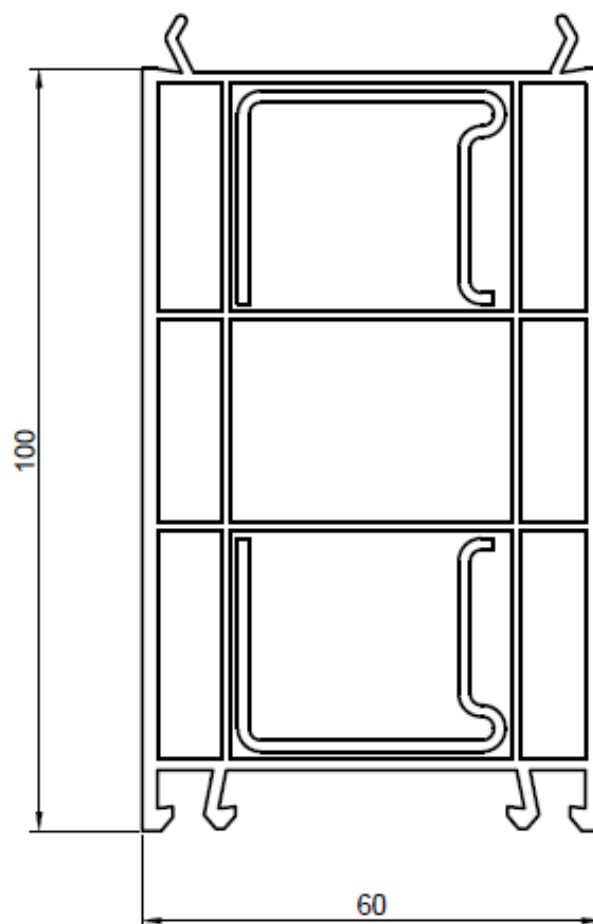

ДОБОРНЫЕ ПРОФИЛИ T-Line

ТЕХНИЧЕСКАЯ ИНФОРМАЦИЯ

РАСШИРИТЕЛЬ 20 мм

Артикул 60020

РАСШИРИТЕЛЬ 40 мм

Артикул 60040

РАСШИРИТЕЛЬ 60 мм

Артикул 60060

РАСШИРИТЕЛЬ 100 мм

Артикул 60100

СТАТИЧЕСКИЙ УСИЛИТЕЛЬ 60 мм

Артикул 60001

УГЛОВОЙ СОЕДИНИТЕЛЬ 60 мм

Артикул 60002

СОЕДИНИТЕЛЬНАЯ ПЛАНКА 3*60 мм

Артикул 60003

ПОДСТАВОЧНЫЙ ПРОФИЛЬ

Артикул 60006

Артикул 60006

СОЕДИНИТЕЛЬНАЯ ПЛАНКА 3*70 мм

Артикул 70003

РАСШИРИТЕЛЬ 20 мм

Артикул 70020

РАСШИРИТЕЛЬ 40 мм