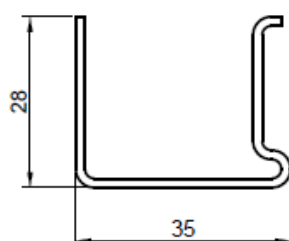

РАСШИРИТЕЛЬ 100 мм

Артикул 60100