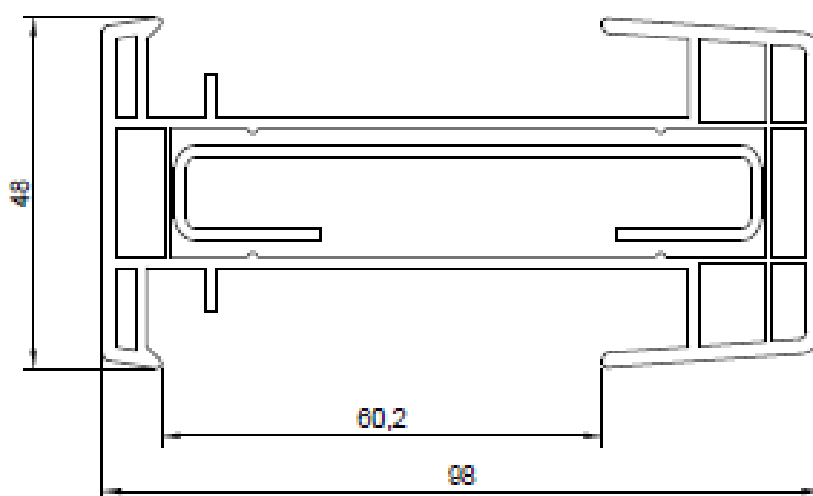

ДОБОРНЫЕ ПРОФИЛИ T-Line

ТЕХНИЧЕСКАЯ ИНФОРМАЦИЯ

РАСШИРИТЕЛЬ 20 мм

Артикул 60020

РАСШИРИТЕЛЬ 40 мм

Артикул 60040

РАСШИРИТЕЛЬ 60 мм

Артикул 60060

РАСШИРИТЕЛЬ 100 мм

Артикул 60100

СТАТИЧЕСКИЙ УСИЛИТЕЛЬ 60 мм

Артикул 60001

УГЛОВОЙ СОЕДИНИТЕЛЬ 60 мм

Артикул 60002

СОЕДИНИТЕЛЬНАЯ ПЛАНКА 3*60 мм

Артикул 60003

ПОДСТАВОЧНЫЙ ПРОФИЛЬ

Артикул 60006

Артикул 60006

СОЕДИНИТЕЛЬНАЯ ПЛАНКА 3*70 мм

Артикул 70003

РАСШИРИТЕЛЬ 20 мм

Артикул 70020

РАСШИРИТЕЛЬ 40 мм