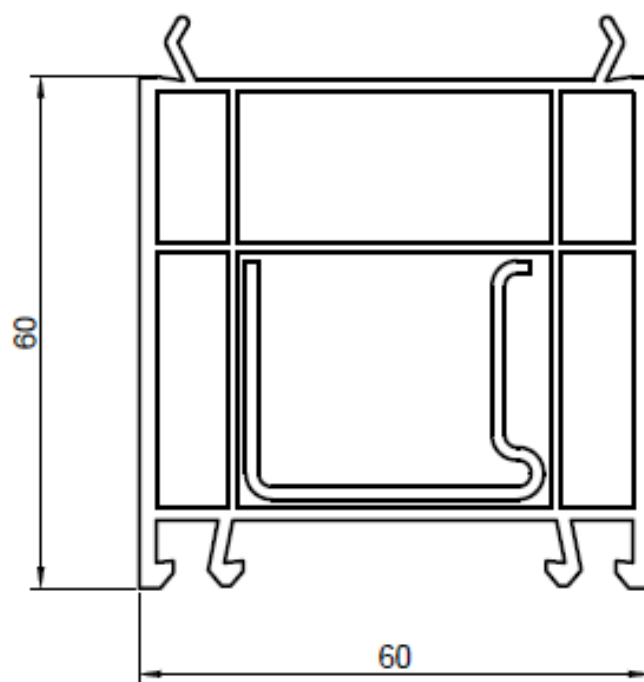

ДОБОРНЫЕ ПРОФИЛИ T-Line

ТЕХНИЧЕСКАЯ ИНФОРМАЦИЯ

РАСШИРИТЕЛЬ 20 мм

Артикул 60020

РАСШИРИТЕЛЬ 40 мм

Артикул 60040

РАСШИРИТЕЛЬ 60 мм

Артикул 60060

РАСШИРИТЕЛЬ 100 мм

Артикул 60100

СТАТИЧЕСКИЙ УСИЛИТЕЛЬ 60 мм

Артикул 60001

УГЛОВОЙ СОЕДИНИТЕЛЬ 60 мм

Артикул 60002

СОЕДИНИТЕЛЬНАЯ ПЛАНКА 3*60 мм

Артикул 60003

ПОДСТАВОЧНЫЙ ПРОФИЛЬ

Артикул 60006

Артикул 60006

СОЕДИНИТЕЛЬНАЯ ПЛАНКА 3*70 мм

Артикул 70003

РАСШИРИТЕЛЬ 20 мм

Артикул 70020

РАСШИРИТЕЛЬ 40 мм