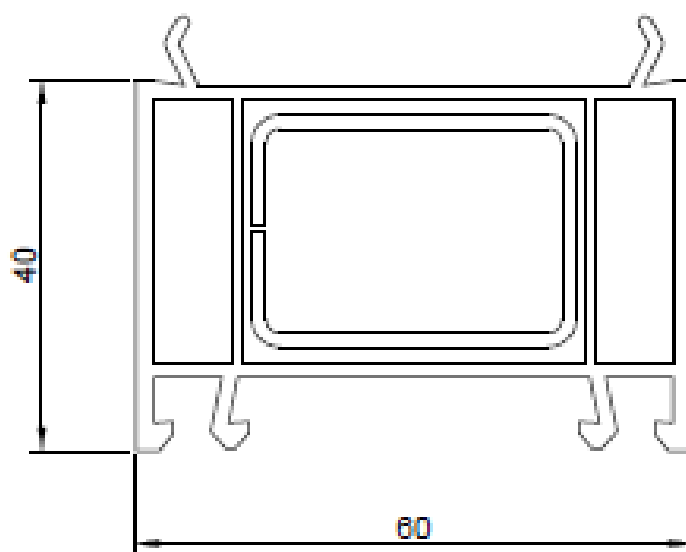

ДОБОРНЫЕ ПРОФИЛИ T-Line

ТЕХНИЧЕСКАЯ ИНФОРМАЦИЯ

РАСШИРИТЕЛЬ 20 мм

Артикул 60020

РАСШИРИТЕЛЬ 40 мм

Артикул 60040

РАСШИРИТЕЛЬ 60 мм

Артикул 60060

РАСШИРИТЕЛЬ 100 мм

Артикул 60100

СТАТИЧЕСКИЙ УСИЛИТЕЛЬ 60 мм

Артикул 60001

УГЛОВОЙ СОЕДИНИТЕЛЬ 60 мм

Артикул 60002

СОЕДИНИТЕЛЬНАЯ ПЛАНКА 3*60 мм

Артикул 60003